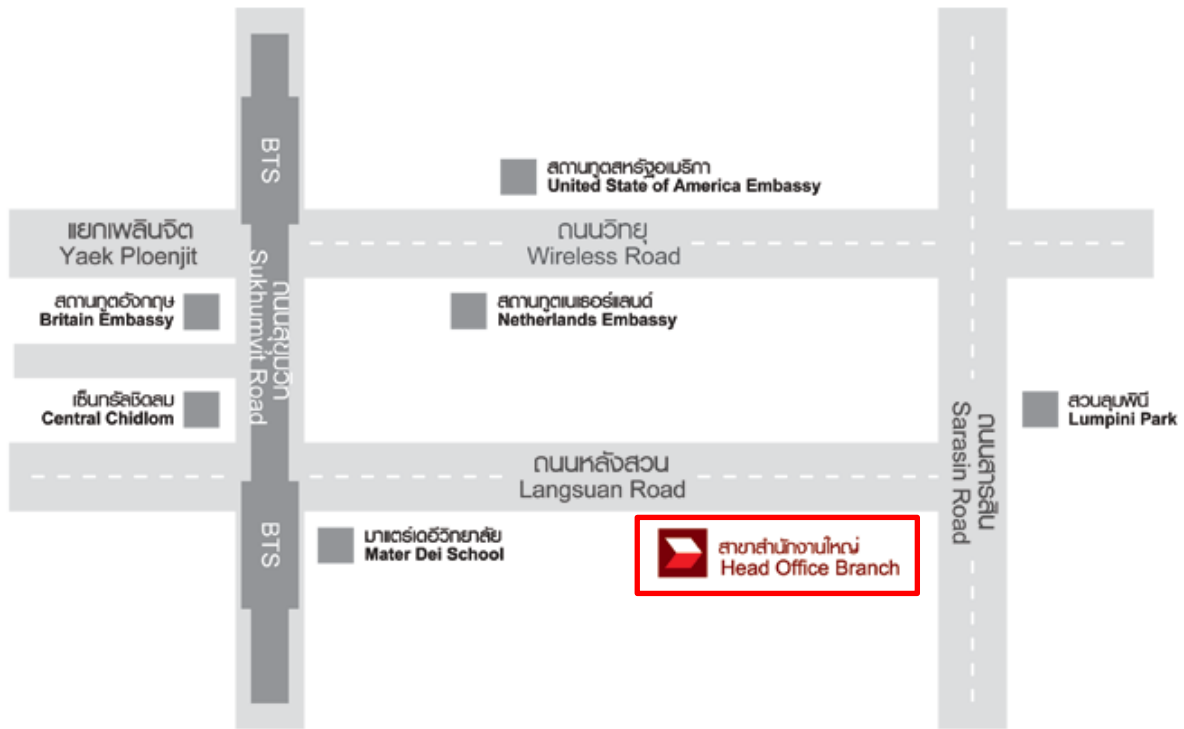

แผนที่แสดงสถานที่ประชุม
ธนาคาร ซีไอเอ็มบี ไทย จำกัด (มหาชน)

สถานที่ประชุม

ณ ห้องออติทอเรีย ชั้น 9 ธนาคาร ซีไอเอ็มบี ไทย จำกัด (มหาชน) สำนักงานใหญ่
เลขที่ 44 ถนนหลังสวน แขวงลุมพินี เขตปทุมวัน กรุงเทพมหานคร 10330

หมายเลขโทรศัพท์

0-2638-8274 และ 0-2638-8287

การเดินทาง

รถยนต์

1. ทางถนนสุขุมวิท (จากแยกเพลินจิต) ให้เลี้ยวซ้ายเข้าถนนหลังสวนตรงแยกชิดลม ธนาคารตั้งอยู่ทางขวามือ
2. ทางถนนชิดลม ให้ตรงผ่านแยกชิดลมเข้าถนนหลังสวน ธนาคารตั้งอยู่ทางขวามือ

รถโดยสารสาธารณะ

1. รถไฟฟ้าบีทีเอส (BTS) สถานีชิดลม ทางออก 4
2. รถโดยสารประจำทาง สาย 2 / 17 / 25 / 40 / 48 / 501 และ 508