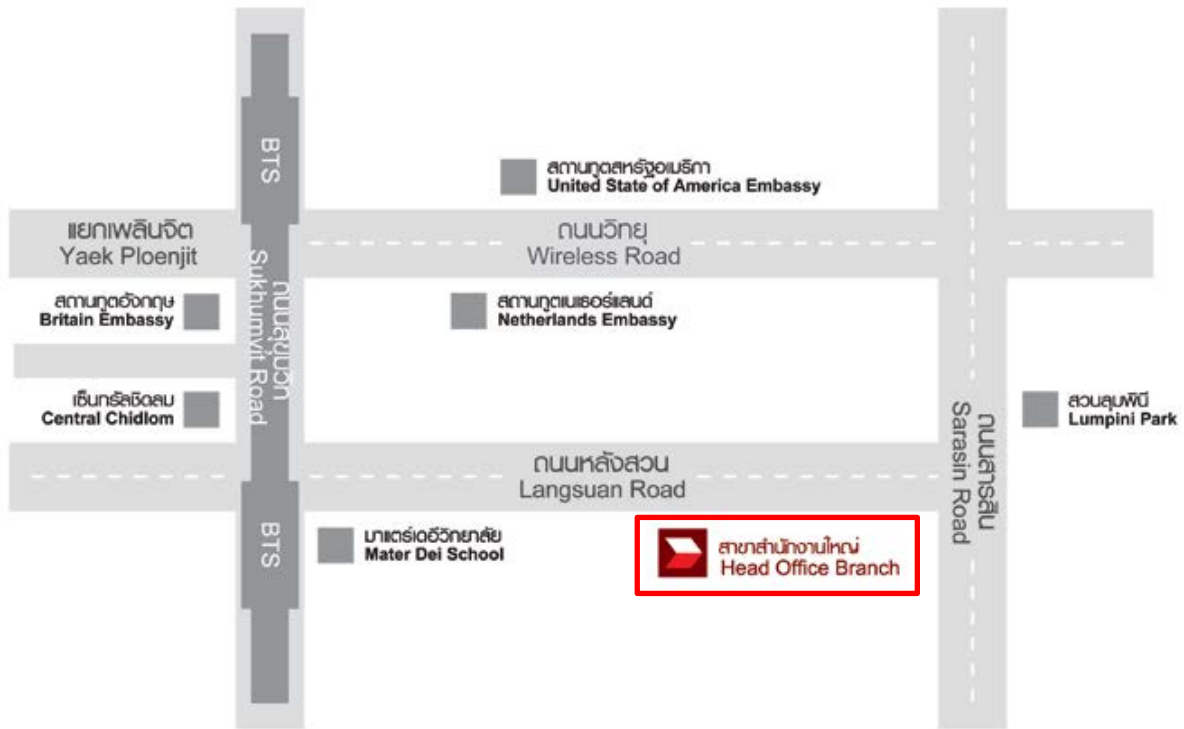

แผนที่แสดงสถานที่ประชุม
ธนาคาร ซีไอเอ็มบี ไทย จำกัด (มหาชน)

สถานที่ประชุม

ณ ห้องออติทอเรีย ชั้น 9 ธนาคาร ซีไอเอ็มบี ไทย จำกัด (มหาชน) สำนักงานใหญ่
เลขที่ 44 ถนนหลังสวน แขวงลุมพินี เขตปทุมวัน กรุงเทพมหานคร 10330

หมายเลขโทรศัพท์

0-2638-8274 และ 0-2638-8287

การเดินทาง

รถยนต์

1. ทางถนนสุขุมวิท (จากแยกเพลินจิต) ให้เลี้ยวซ้ายเข้าถนนหลังสวนตรงแยกชิดลม ธนาคารตั้งอยู่ทางขวามือ
2. ทางถนนชิดลม ให้ตรงผ่านแยกชิดลมเข้าถนนหลังสวน ธนาคารตั้งอยู่ทางขวามือ