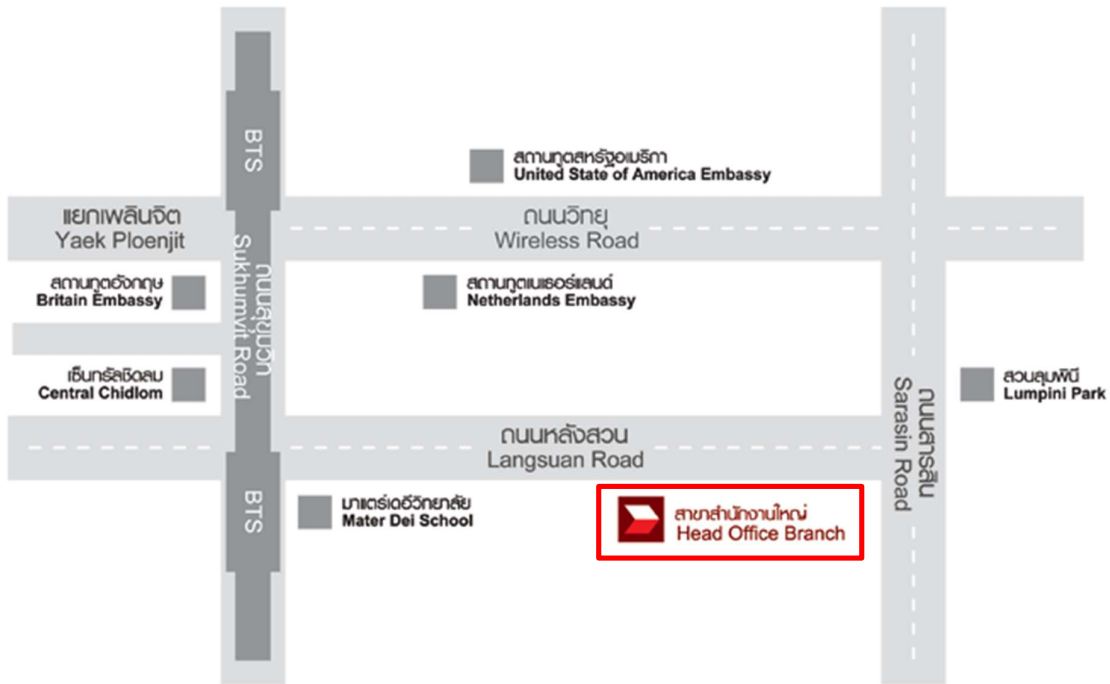

แผนที่แสดงสถานที่ประชุม
ธนาคาร ซีไอเอ็มบี ไทย จำกัด (มหาชน)

สถานที่ประชุม

ณ ห้องออডিทอเรีย ชั้น 9 ธนาคาร ซีไอเอ็มบี ไทย จำกัด (มหาชน) สำนักงานใหญ่
เลขที่ 44 ถนนหลังสวน แขวงลุมพินี เขตปทุมวัน กรุงเทพมหานคร 10330

หมายเลขโทรศัพท์

0-2638-8289 และ 0-2638-8287

การเดินทาง

รถยนต์

1. ทางถนนสุขุมวิท (จากแยกเพลินจิต) ให้เลี้ยวซ้ายเข้าถนนหลังสวนตรงแยกชิดลม ธนาคารตั้งอยู่ทางขวามือ
2. ทางถนนชิดลม ให้ตรงผ่านแยกชิดลมเข้าถนนหลังสวน ธนาคารตั้งอยู่ทางขวามือ

รถโดยสารสาธารณะ

1. รถไฟฟ้าบีทีเอส (BTS) สถานีชิดลม ทางออก 4
2. รถโดยสารประจำทาง สาย 2 / 17 / 25 / 40 / 48 / 501 และ 508