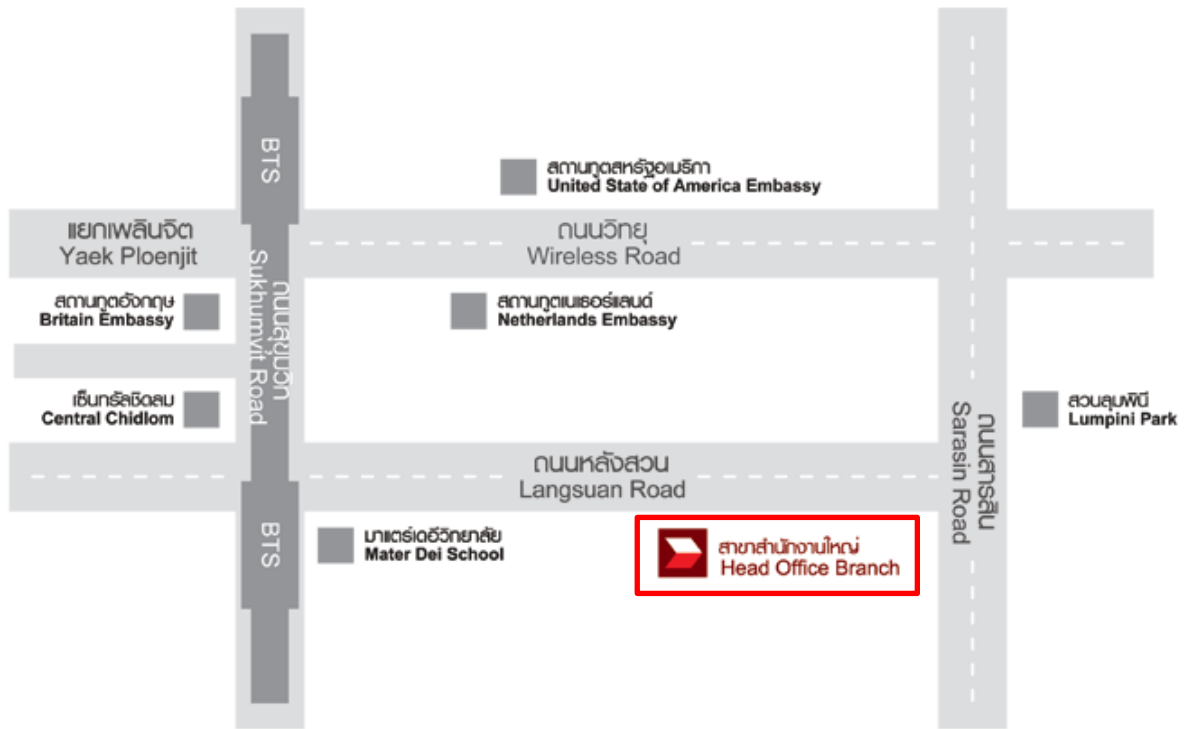

แผนที่แสดงสถานที่ประชุม  
ธนาคาร ซีไอเอ็มบี ไทย จำกัด (มหาชน)

สถานที่ประชุม

ณ ห้องออติทอเรีย ชั้น 9 ธนาคาร ซีไอเอ็มบี ไทย จำกัด (มหาชน) สำนักงานใหญ่  
เลขที่ 44 ถนนหลังสวน แขวงลุมพินี เขตปทุมวัน กรุงเทพมหานคร 10330

หมายเลขโทรศัพท์

0-2638-8274 และ 0-2638-8287

การเดินทาง

**รถยนต์**

1. ทางถนนสุขุมวิท (จากแยกเพลินจิต) ให้เลี้ยวซ้ายเข้าถนนหลังสวนตรงแยกชิดลม ธนาคารตั้งอยู่ทางขวามือ
2. ทางถนนชิดลม ให้ตรงผ่านแยกชิดลมเข้าถนนหลังสวน ธนาคารตั้งอยู่ทางขวามือ

**รถโดยสารสาธารณะ**

1. รถไฟฟ้าบีทีเอส (BTS) สถานีชิดลม ทางออก 4
2. รถโดยสารประจำทาง สาย 2 / 17 / 25 / 40 / 48 / 501 และ 508