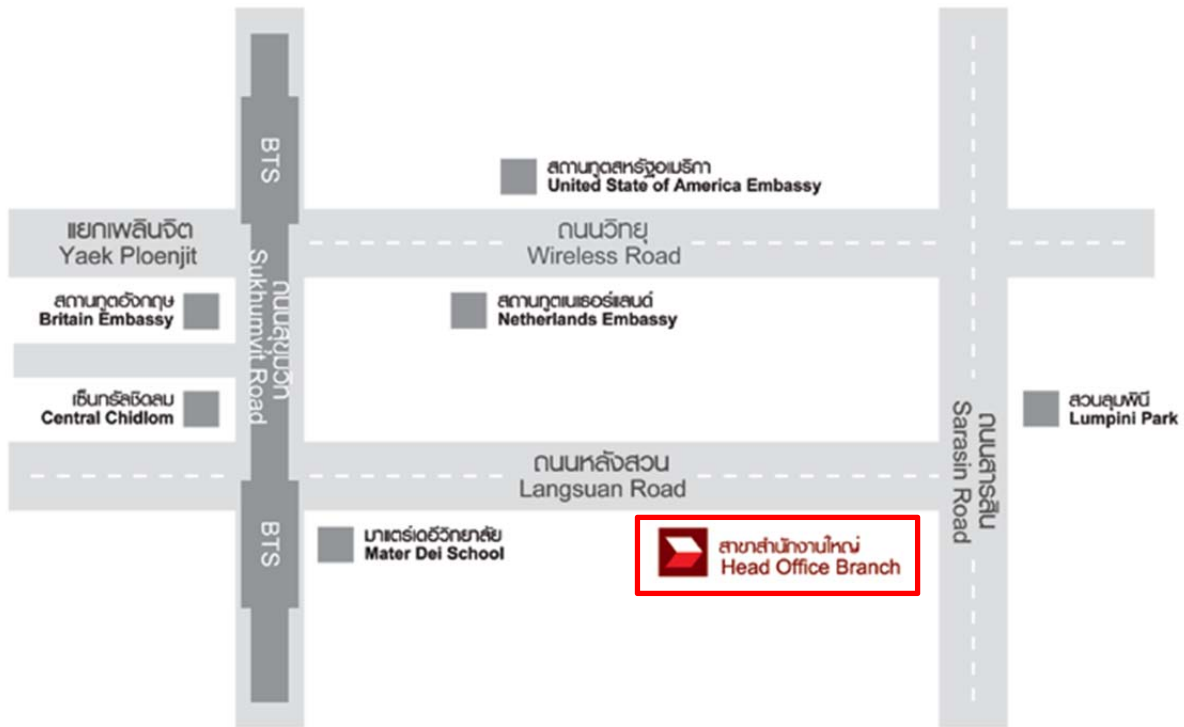

แผนที่แสดงสถานที่ประชุม ธนาคาร ซีไอเอ็มบี ไทย จำกัด (มหาชน)

สถานที่ประชุม

ณ ห้องออติทอเรีย ชั้น 9 ธนาคาร ซีไอเอ็มบี ไทย จำกัด (มหาชน) สำนักงานใหญ่
เลขที่ 44 ถนนหลังสวน แขวงลุมพินี เขตปทุมวัน กรุงเทพมหานคร 10330

หมายเลขโทรศัพท์

0-2638-8274 และ 0-2638-8287

การเดินทาง

รถยนต์

1. ทางถนนสุขุมวิท (จากแยกเพลินจิต) ให้เลี้ยวซ้ายเข้าถนนหลังสวนตรงแยกชิดลม ธนาคารตั้งอยู่ทางขวามือ
2. ทางถนนชิดลม ให้ตรงผ่านแยกชิดลมเข้าถนนหลังสวน ธนาคารตั้งอยู่ทางขวามือ

รถโดยสารสาธารณะ

1. รถไฟฟ้าบีทีเอส (BTS) สถานีชิดลม ทางออก 4
2. รถโดยสารประจำทาง สาย 2 / 17 / 25 / 40 / 48 / 501 และ 508