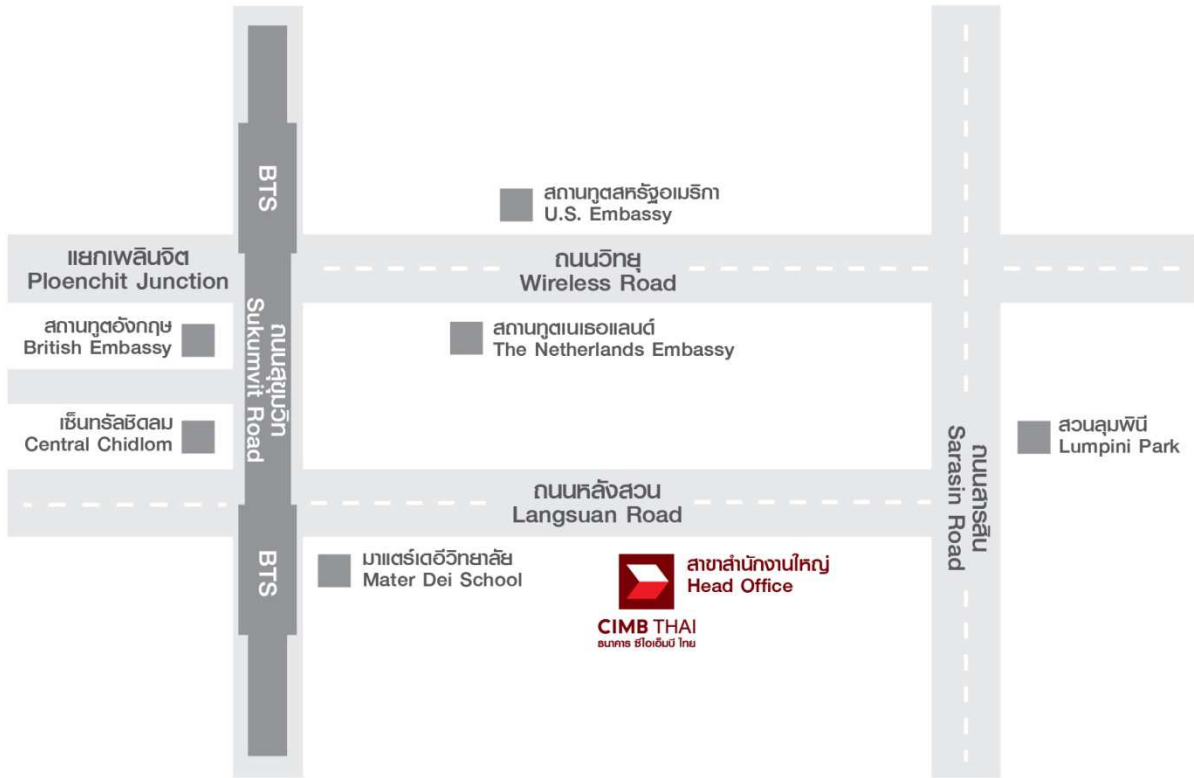

**แผนที่แสดงสถานที่ประชุม  
ธนาคาร ซีไอเอ็มบี ไทย จำกัด (มหาชน)**

**สถานที่ประชุม**

ณ ห้องออডিทอเรีย ชั้น 9 ธนาคาร ซีไอเอ็มบี ไทย จำกัด (มหาชน) สำนักงานใหญ่ เลขที่ 44 ถนนหลังสวน แขวงลุมพินี เขตปทุมวัน กรุงเทพมหานคร 10330

**หมายเลขโทรศัพท์**

0-2638-8274 และ 0-2638-8287

**การเดินทาง**

**รถยนต์**

1. ทางถนนสุขุมวิท (จากแยกเพลินจิต) ให้เลี้ยวซ้ายเข้าถนนหลังสวนตรงแยกชิดลมธนาคาร ตั้งอยู่ทางขวามือ
2. ทางถนนชิดลม ให้ตรงผ่านแยกชิดลมเข้าถนนหลังสวน ธนาคารตั้งอยู่ทางขวามือ

**รถโดยสารสาธารณะ**

1. รถไฟฟ้าบีทีเอส(BTS) สถานีชิดลม ทางออก 4
2. รถโดยสารประจำทาง สาย 2 / 17 / 25 / 40 / 48 / 501 และ 508