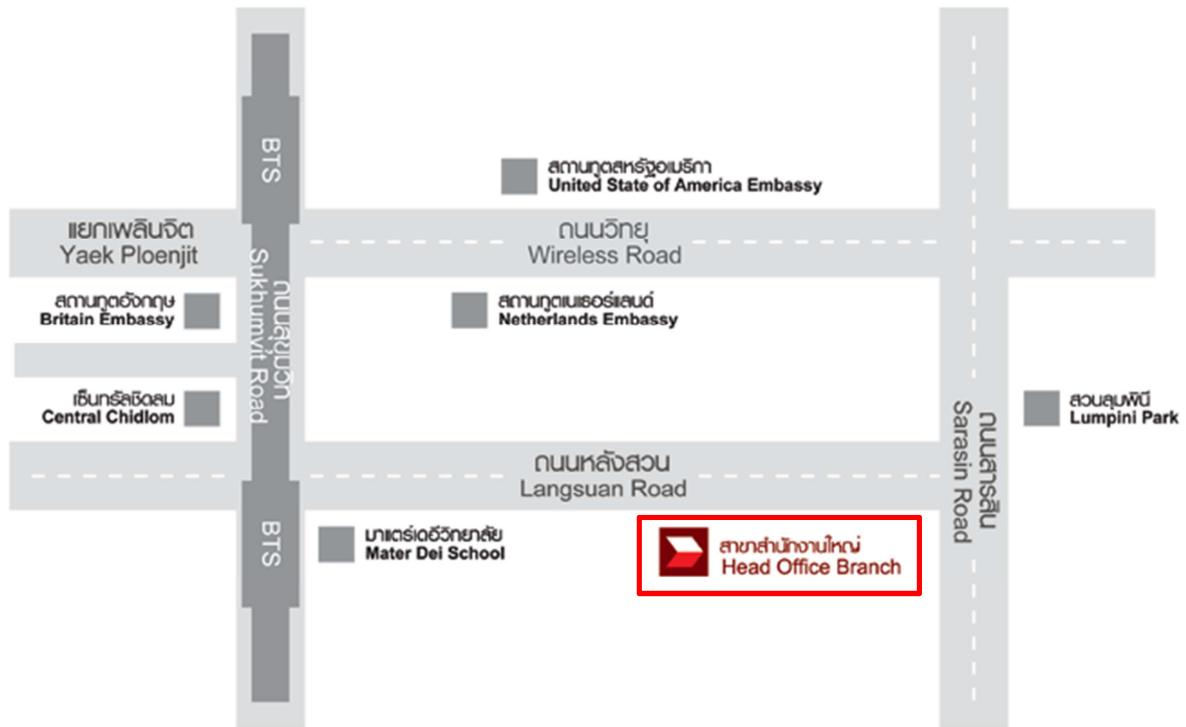

แผนที่แสดงสถานที่ประชุม ธนาคาร ซีไอเอ็มบี ไทย จำกัด (มหาชน)

สถานที่ประชุม

ณ ห้องออติทอเรีย ชั้น 9 ธนาคาร ซีไอเอ็มบี ไทย จำกัด (มหาชน) สำนักงานใหญ่
เลขที่ 44 ถนนหลังสวน แขวงลุมพินี เขตปทุมวัน กรุงเทพมหานคร 10330

หมายเลขโทรศัพท์

0-2638-8274 และ 0-2638-8287

การเดินทาง

รถยนต์

1. ทางถนนสุขุมวิท (จากแยกเพลินจิต) ให้เลี้ยวซ้ายเข้าถนนหลังสวนตรงแยกชิดลม ธนาคารตั้งอยู่ทางขวามือ
2. ทางถนนชิดลม ให้ตรงผ่านแยกชิดลมเข้าถนนหลังสวน ธนาคารตั้งอยู่ทางขวามือ

รถโดยสารสาธารณะ

1. รถไฟฟ้าบีทีเอส (BTS) สถานีชิดลม ทางออก 4
2. รถโดยสารประจำทาง สาย 2 / 17 / 25 / 40 / 48 / 501 และ 508