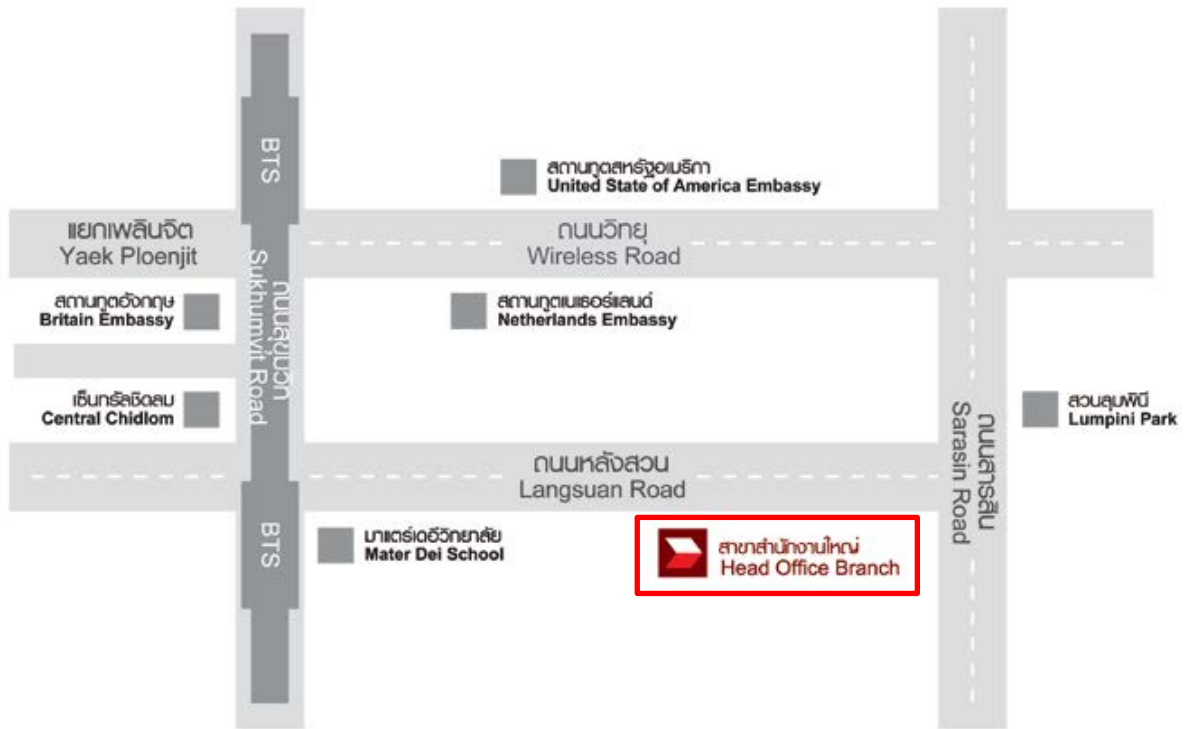

แผนที่แสดงสถานที่ประชุม  
ธนาคาร ซีไอเอ็มบี ไทย จำกัด (มหาชน)

สถานที่ประชุม

ณ ห้องออติทอเรีย ชั้น 9 ธนาคาร ซีไอเอ็มบี ไทย จำกัด (มหาชน) สำนักงานใหญ่  
เลขที่ 44 ถนนหลังสวน แขวงลุมพินี เขตปทุมวัน กรุงเทพมหานคร 10330

หมายเลขโทรศัพท์

0-2638-8274 และ 0-2638-8287

การเดินทาง

**รถยนต์**

1. ทางถนนสุขุมวิท (จากแยกเพลินจิต) ให้เลี้ยวซ้ายเข้าถนนหลังสวนตรงแยกชิดลม ธนาคารตั้งอยู่ทางขวามือ
2. ทางถนนชิดลม ให้ตรงผ่านแยกชิดลมเข้าถนนหลังสวน ธนาคารตั้งอยู่ทางขวามือ